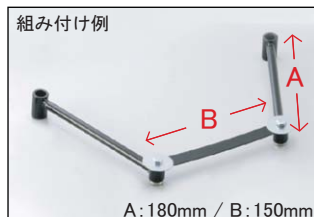

■ サドルバッグサポート (片側のみ)

品番	税込価格 (本体価格)	JAN
HM633-1	¥4,830 (¥4,600)	481630

車種専用設計のサドルバッグサポート(DUGOUT製)もございます。詳しくはアクティブウェブサイトのDUGOUTページをご覧ください。